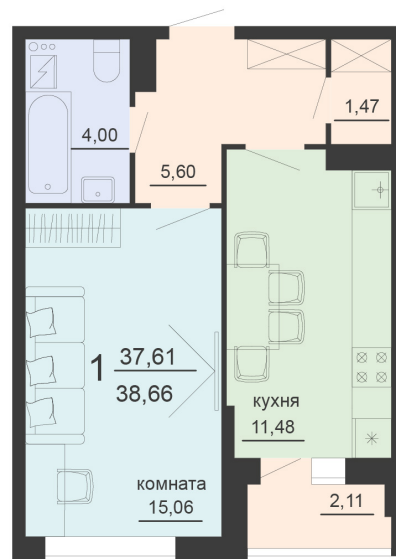

<https://rzv.ru/choice-flat/flat-6905284/>

г. Воронеж, г. Воронеж, ул. Богдана  
Хмельницкого, 45а  
№ квартиры: 1 167  
Этаж: 18  
Площадь: 38.66 кв. м.

**Стоимость м2: 113 700**

**Стоимость: 4 395 642**

### Расположение на этаже