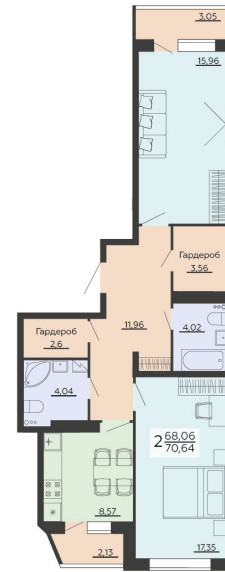

<https://rzv.ru/choice-flat/flat-6905289/>

г. Воронеж, г. Воронеж, ул. Богдана  
Хмельницкого, 45а  
№ квартиры: 945  
Этаж: 20  
Площадь: 70.64 кв. м.

**Стоимость м2: 111 700**

**Стоимость: 7 890 488**

Действительно на: 03.04.2025

### Расположение на этаже

### Расположение на генплане