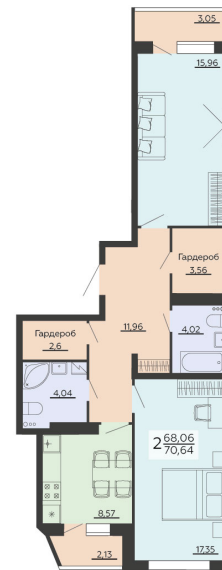

<https://rzv.ru/choice-flat/flat-6905290/>

г. Воронеж, г. Воронеж, ул. Богдана
Хмельницкого, 45а
№ квартиры: 925
Этаж: 19
Площадь: 70.64 кв. м.

Стоимость м2: 111 700

Стоимость: 7 890 488

Действительно на: 03.04.2025

Расположение на этаже

Расположение на генплане