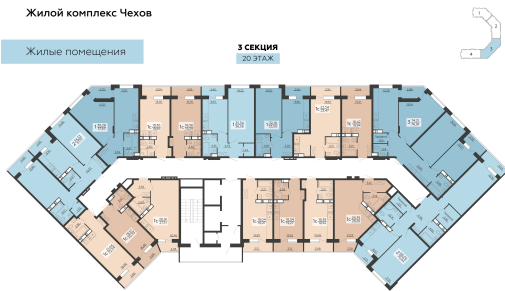

<https://rzv.ru/choice-flat/flat-6905292/>

г. Воронеж, г. Воронеж, ул. Богдана
Хмельницкого, 45а
№ квартиры: 943
Этаж: 20
Площадь: 76.91 кв. м.

Стоимость м2: 111 700
Стоимость: 8 590 847

Действительно на: 04.04.2025

Расположение на этаже

Расположение на генплане