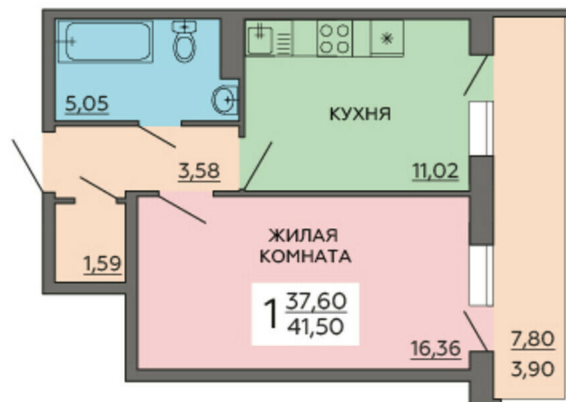

<https://rzv.ru/choice-flat/flat-6905319/>

г. Воронеж, г. Воронеж, ул. Ворошилова, 63/2

№ квартиры: 113

Этаж: 13

Площадь: 41.5 кв. м.

**Стоимость м2: 145 000**

**Стоимость: 6 017 500**

Действительно на: 01.04.2025

### Расположение на этаже