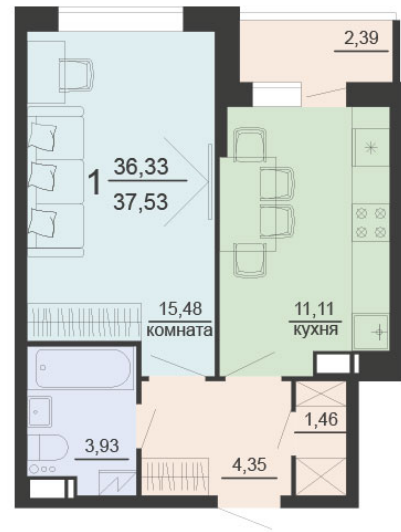

<https://rzv.ru/choice-flat/flat-6905321/>

г. Воронеж, г. Воронеж, ул. Богдана
Хмельницкого, 45а
№ квартиры: 220
Этаж: 20
Площадь: 37.53 кв. м.

Стоимость м2: 117 300

Стоимость: 4 402 269

Действительно на: 03.04.2025

Расположение на этаже

Жилой комплекс Чехов

Квартиры

1 СЕКЦИЯ

Расположение на генплане