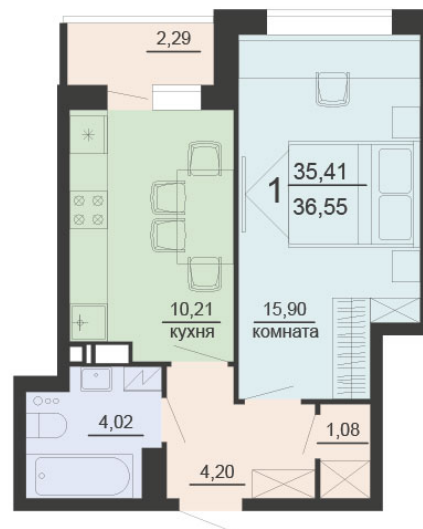

<https://rzv.ru/choice-flat/flat-6905322/>

г. Воронеж, г. Воронеж, ул. Богдана
Хмельницкого, 45а
№ квартиры: 221
Этаж: 20
Площадь: 36.55 кв. м.

Стоимость м2: 117 500

Стоимость: 4 294 625

Действительно на: 04.04.2025

Расположение на этаже

Расположение на генплане