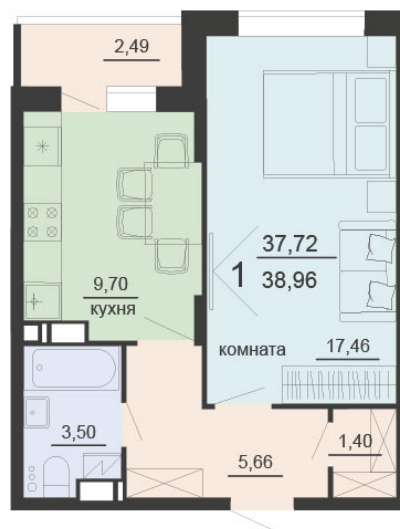

<https://rzv.ru/choice-flat/flat-6905323/>

г. Воронеж, г. Воронеж, ул. Богдана  
Хмельницкого, 45а  
№ квартиры: 223  
Этаж: 20  
Площадь: 38.96 кв. м.

**Стоимость м2: 116 300**

**Стоимость: 4 531 048**

Действительно на: 06.04.2025

### Расположение на этаже