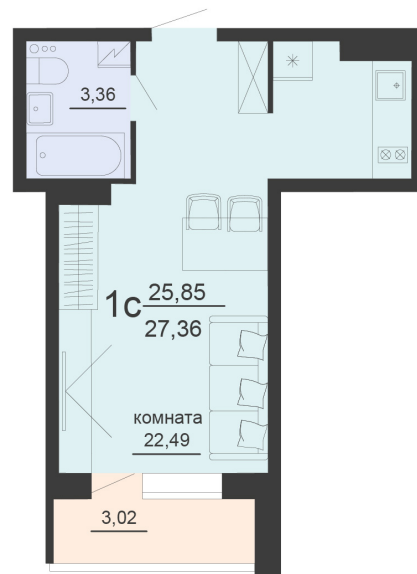

<https://rzv.ru/choice-flat/flat-6905332/>

г. Воронеж, г. Воронеж, ул. Богдана
Хмельницкого, 45а
№ квартиры: 556
Этаж: 20
Площадь: 27.36 кв. м.

Стоимость м2: 125 100

Стоимость: 3 422 736

Действительно на: 03.04.2025

Расположение на этаже

Расположение на генплане