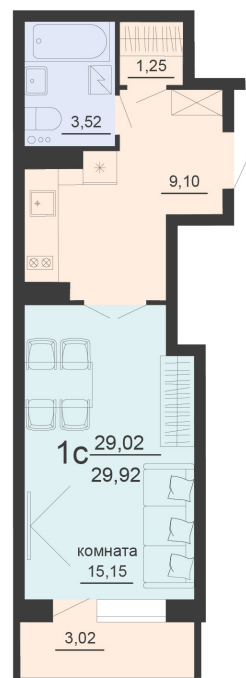

<https://rzv.ru/choice-flat/flat-6905333/>

г. Воронеж, г. Воронеж, ул. Богдана  
Хмельницкого, 45а  
№ квартиры: 521  
Этаж: 18  
Площадь: 30.53 кв. м.

**Стоимость м2: 120 300**

**Стоимость: 3 672 759**

Действительно на: 03.04.2025

### Расположение на этаже

### Расположение на генплане