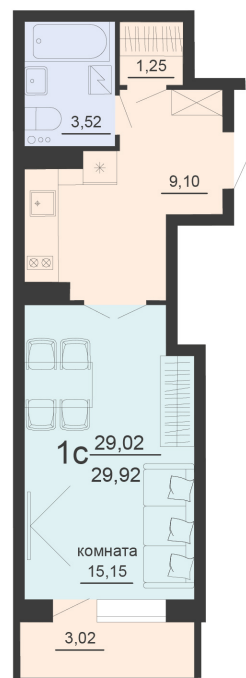

<https://rzv.ru/choice-flat/flat-6905335/>

г. Воронеж, г. Воронеж, ул. Богдана  
Хмельницкого, 45а  
№ квартиры: 557  
Этаж: 20  
Площадь: 30.53 кв. м.

**Стоимость м2: 120 300**

**Стоимость: 3 672 759**

Действительно на: 03.04.2025

### Расположение на этаже

### Расположение на генплане