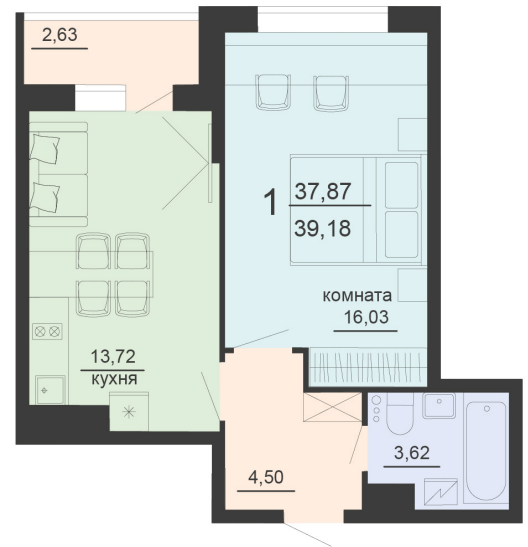

<https://rzv.ru/choice-flat/flat-6905336/>

г. Воронеж, г. Воронеж, ул. Богдана
Хмельницкого, 45а
№ квартиры: 522
Этаж: 18
Площадь: 39.18 кв. м.

Стоимость м2: 116 400

Стоимость: 4 560 552

Действительно на: 03.04.2025

Расположение на этаже

Расположение на генплане