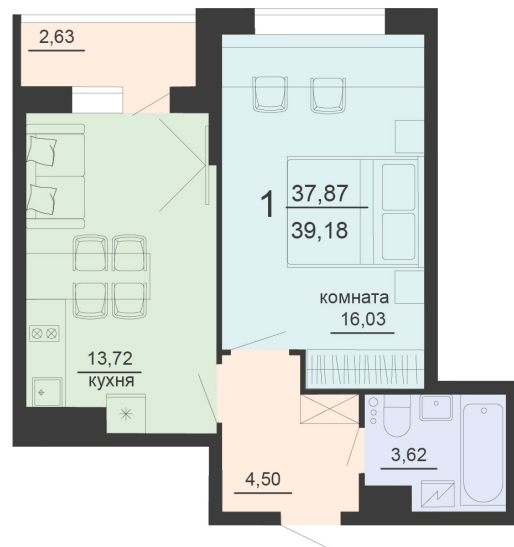

<https://rzv.ru/choice-flat/flat-6905337/>

г. Воронеж, г. Воронеж, ул. Богдана  
Хмельницкого, 45а  
№ квартиры: 540  
Этаж: 19  
Площадь: 39.18 кв. м.

**Стоимость м2: 116 400**

**Стоимость: 4 560 552**

Действительно на: 03.04.2025

### Расположение на этаже

### Расположение на генплане