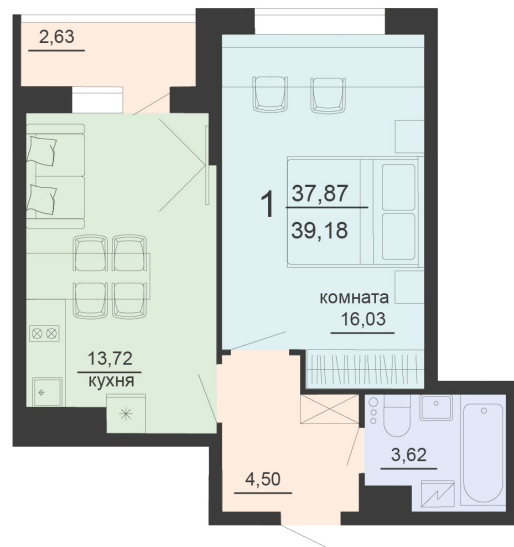

<https://rzv.ru/choice-flat/flat-6905338/>

г. Воронеж, г. Воронеж, ул. Богдана  
Хмельницкого, 45а  
№ квартиры: 558  
Этаж: 20  
Площадь: 39.18 кв. м.

**Стоимость м2: 116 400**

**Стоимость: 4 560 552**

Действительно на: 05.04.2025

### Расположение на этаже

### Расположение на генплане