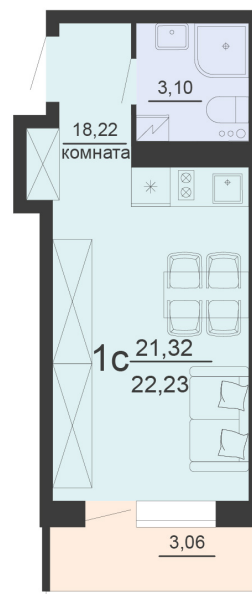

<https://rzv.ru/choice-flat/flat-6905342/>

г. Воронеж, г. Воронеж, ул. Богдана  
Хмельницкого, 45а  
№ квартиры: 567  
Этаж: 20  
Площадь: 22.23 кв. м.

**Стоимость м2: 130 500**

**Стоимость: 2 901 015**

Действительно на: 03.04.2025

### Расположение на этаже

### Расположение на генплане