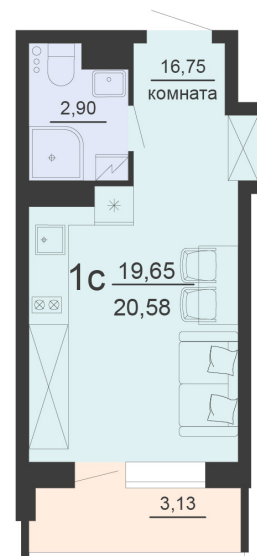

<https://rzv.ru/choice-flat/flat-6905348/>

г. Воронеж, г. Воронеж, ул. Богдана  
Хмельницкого, 45а  
№ квартиры: 552  
Этаж: 19  
Площадь: 20.58 кв. м.

**Стоимость м2: 128 600**

**Стоимость: 2 646 588**

Действительно на: 03.04.2025

### Расположение на этаже

### Расположение на генплане