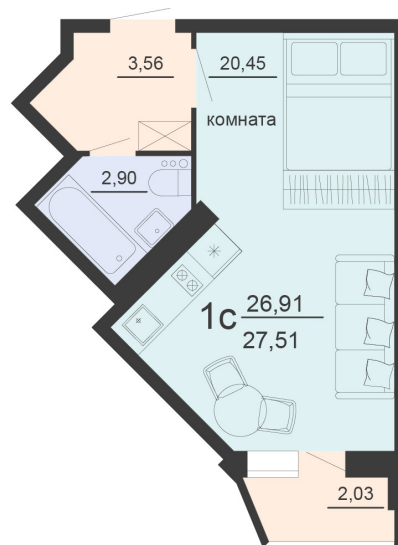

<https://rzv.ru/choice-flat/flat-6905351/>

г. Воронеж, г. Воронеж, ул. Богдана
Хмельницкого, 45а
№ квартиры: 911
Этаж: 19
Площадь: 27.51 кв. м.

Стоимость м2: 123 200

Стоимость: 3 389 232

Действительно на: 03.04.2025

Расположение на этаже

Расположение на генплане