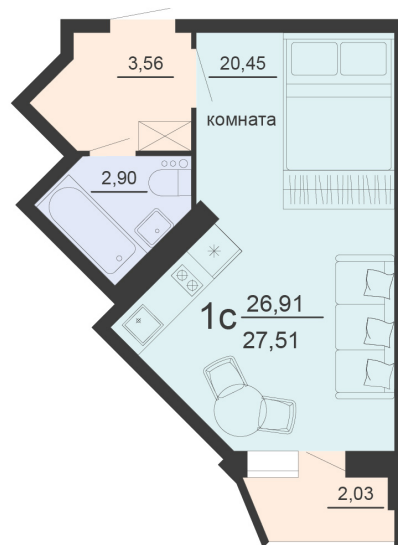

<https://rzv.ru/choice-flat/flat-6905352/>

г. Воронеж, г. Воронеж, ул. Богдана
Хмельницкого, 45а
№ квартиры: 931
Этаж: 20
Площадь: 27.51 кв. м.

Стоимость м2: 123 200

Стоимость: 3 389 232

Действительно на: 03.04.2025

Расположение на этаже

Расположение на генплане