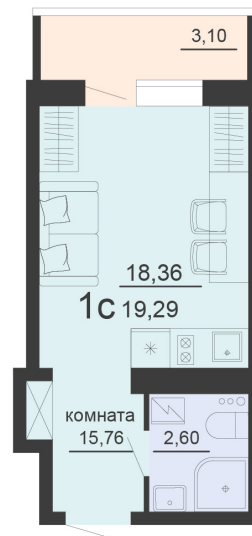

<https://rzv.ru/choice-flat/flat-6905354/>

г. Воронеж, г. Воронеж, ул. Богдана  
Хмельницкого, 45а  
№ квартиры: 938  
Этаж: 20  
Площадь: 19.29 кв. м.

**Стоимость м2: 130 500**

**Стоимость: 2 517 345**

Действительно на: 03.04.2025

### Расположение на этаже