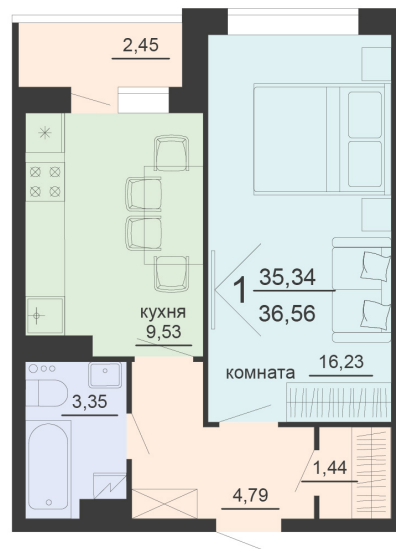

<https://rzv.ru/choice-flat/flat-6905356/>

г. Воронеж, г. Воронеж, ул. Богдана  
Хмельницкого, 45а  
№ квартиры: 939  
Этаж: 20  
Площадь: 36.56 кв. м.

**Стоимость м2: 117 500**

**Стоимость: 4 295 800**

Действительно на: 03.04.2025

### Расположение на этаже

### Расположение на генплане