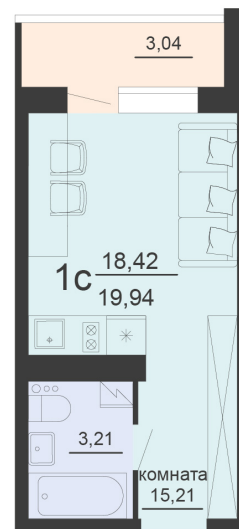

<https://rzv.ru/choice-flat/flat-6905358/>

г. Воронеж, г. Воронеж, ул. Богдана
Хмельницкого, 45а
№ квартиры: 922
Этаж: 19
Площадь: 19.94 кв. м.

Стоимость м2: 127 600

Стоимость: 2 544 344

Действительно на: 03.04.2025

Расположение на этаже

Расположение на генплане