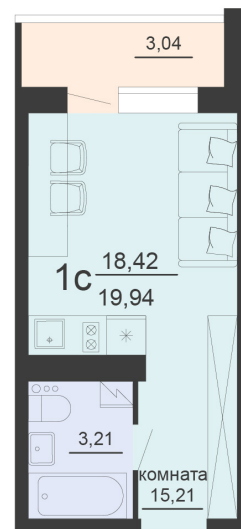

<https://rzv.ru/choice-flat/flat-6905359/>

г. Воронеж, г. Воронеж, ул. Богдана
Хмельницкого, 45а
№ квартиры: 942
Этаж: 20
Площадь: 19.94 кв. м.

Стоимость м2: 127 600

Стоимость: 2 544 344

Действительно на: 03.04.2025

Расположение на этаже

Расположение на генплане