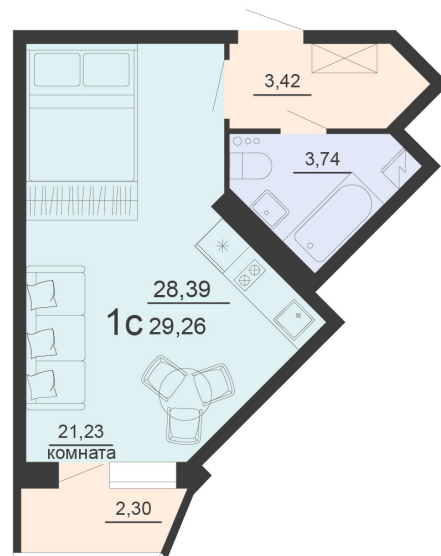

<https://rzv.ru/choice-flat/flat-6905360/>

г. Воронеж, г. Воронеж, ул. Богдана  
Хмельницкого, 45а  
№ квартиры: 867  
Этаж: 16  
Площадь: 29.08 кв. м.

**Стоимость м2: 123 200**

**Стоимость: 3 582 656**

Действительно на: 03.04.2025

### Расположение на этаже

### Расположение на генплане