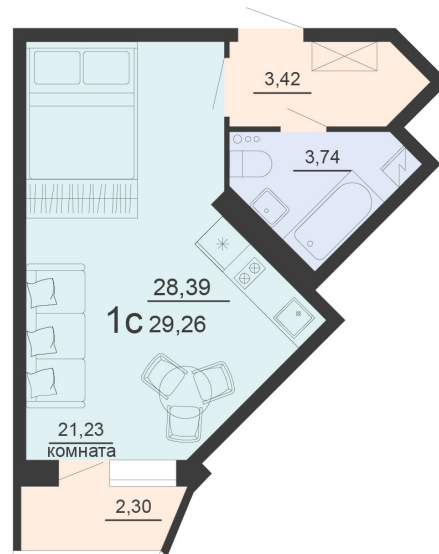

<https://rzv.ru/choice-flat/flat-6905362/>

г. Воронеж, г. Воронеж, ул. Богдана  
Хмельницкого, 45а  
№ квартиры: 927  
Этаж: 19  
Площадь: 29.08 кв. м.

**Стоимость м2: 123 200**

**Стоимость: 3 582 656**

Действительно на: 03.04.2025

### Расположение на этаже

### Расположение на генплане