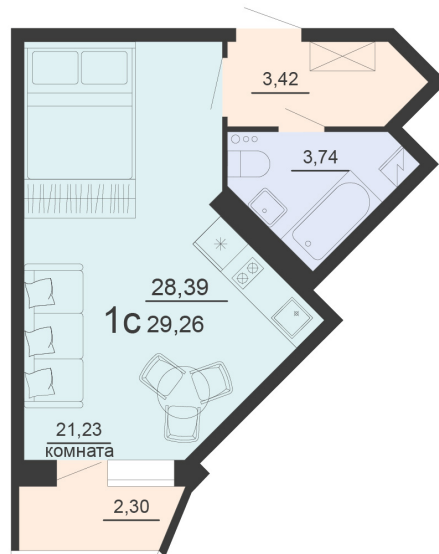

<https://rzv.ru/choice-flat/flat-6905363/>

г. Воронеж, Воронеж, ул. Богдана Хмельницкого, 45а

№ квартиры: 947

Этаж: 20

Площадь: 29.08 кв. м.

Стоимость м2: 128 100

Стоимость: 3 725 148

Действительно на: 19.04.2026

Расположение на этаже

Расположение на генплане