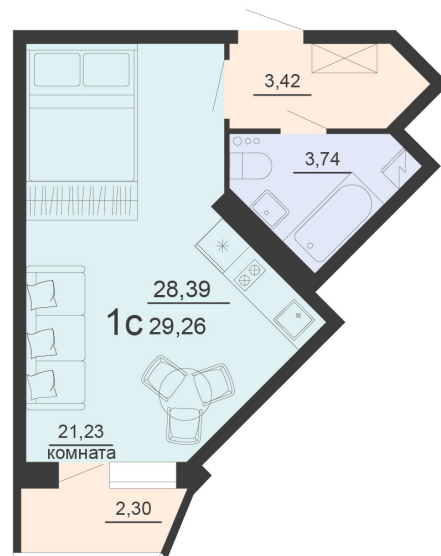

<https://rzv.ru/choice-flat/flat-6905363/>

г. Воронеж, г. Воронеж, ул. Богдана  
Хмельницкого, 45а  
№ квартиры: 947  
Этаж: 20  
Площадь: 29.08 кв. м.

**Стоимость м2: 123 200**

**Стоимость: 3 582 656**

Действительно на: 03.04.2025

### Расположение на этаже

### Расположение на генплане