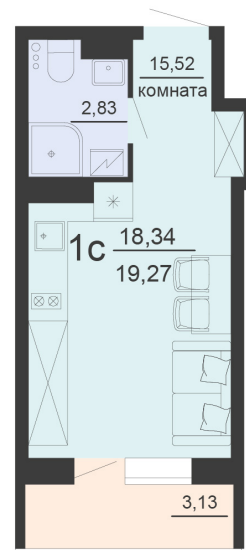

<https://rzv.ru/choice-flat/flat-6905365/>

г. Воронеж, г. Воронеж, ул. Богдана
Хмельницкого, 45а
№ квартиры: 929
Этаж: 19
Площадь: 19.27 кв. м.

Стоимость м2: 130 500

Стоимость: 2 514 735

Действительно на: 03.04.2025

Расположение на этаже

Расположение на генплане