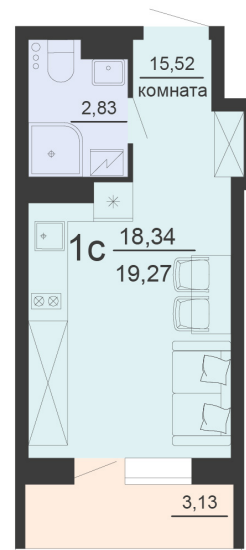

<https://rzv.ru/choice-flat/flat-6905366/>

г. Воронеж, г. Воронеж, ул. Богдана
Хмельницкого, 45а
№ квартиры: 949
Этаж: 20
Площадь: 19.27 кв. м.

Стоимость м2: 130 500

Стоимость: 2 514 735

Действительно на: 03.04.2025

Расположение на этаже

Расположение на генплане