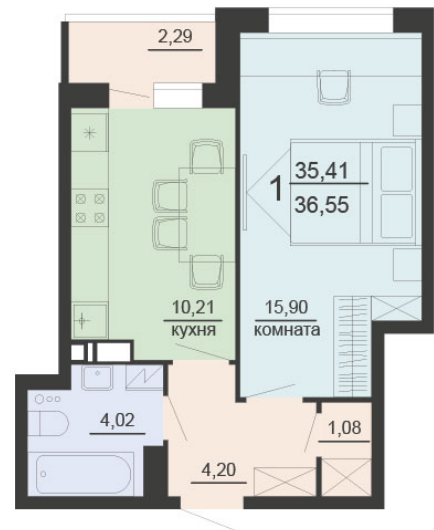

<https://rzv.ru/choice-flat/flat-6905376/>

г. Воронеж, г. Воронеж, ул. Богдана
Хмельницкого, 45а
№ квартиры: 161
Этаж: 15
Площадь: 36.55 кв. м.

Стоимость м2: 117 500

Стоимость: 4 294 625

Действительно на: 03.04.2025

Расположение на этаже

Жилой комплекс Чехов

Квартиры

1 СЕКЦИЯ

Расположение на генплане