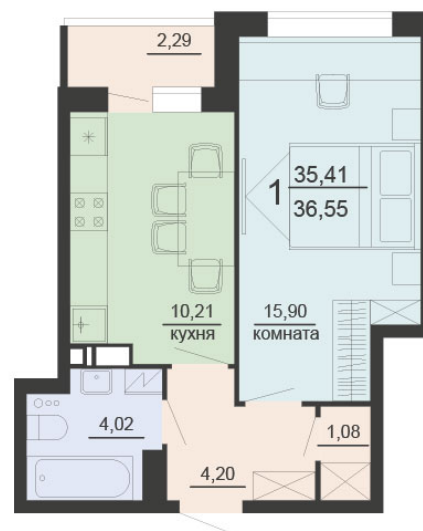

<https://rzv.ru/choice-flat/flat-6905377/>

г. Воронеж, г. Воронеж, ул. Богдана

Хмельницкого, 45а

№ квартиры: 173

Этаж: 16

Площадь: 36.55 кв. м.

Стоимость м2: 117 500

Стоимость: 4 294 625

Действительно на: 03.04.2025

Расположение на этаже

Жилой комплекс Чехов

Квартиры

1 СЕКЦИЯ

Расположение на генплане