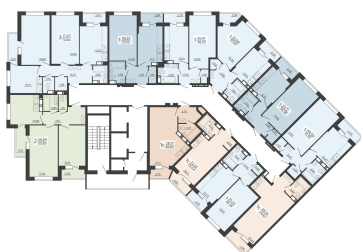

<https://rzv.ru/choice-flat/flat-6905377/>

г. Воронеж, г. Воронеж, ул. Богдана

Хмельницкого, 45а

№ квартиры: 173

Этаж: 16

Площадь: 36.55 кв. м.

Стоимость м2: 117 500

Стоимость: 4 294 625

Действительно на: 03.04.2025

Расположение на этаже

Жилой комплекс Чехов

Квартиры

1 СЕКЦИЯ

Расположение на генплане