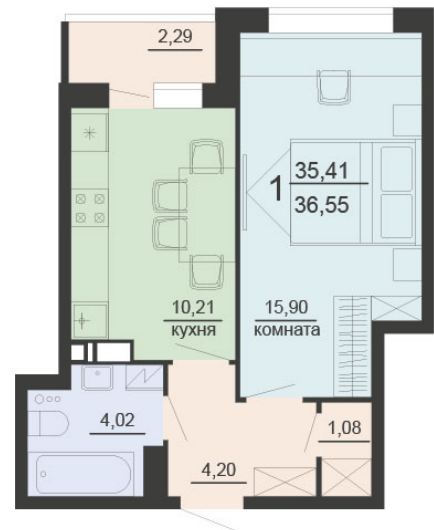

<https://rzv.ru/choice-flat/flat-6905378/>

г. Воронеж, г. Воронеж, ул. Богдана  
Хмельницкого, 45а  
№ квартиры: 185  
Этаж: 17  
Площадь: 36.55 кв. м.

**Стоимость м2: 117 500**

**Стоимость: 4 294 625**

Действительно на: 03.04.2025

### Расположение на этаже

Жилой комплекс Чехов

Квартиры

1 СЕКЦИЯ  
Часть этажа

### Расположение на генплане