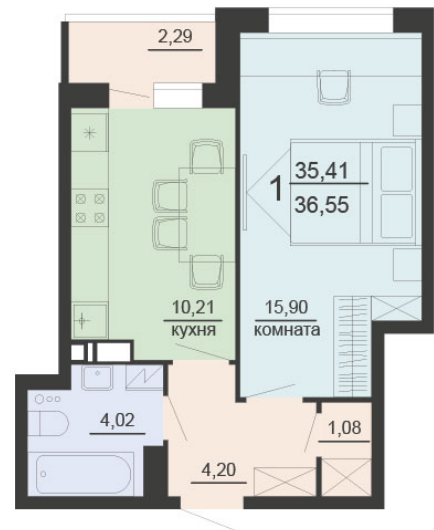

<https://rzv.ru/choice-flat/flat-6905380/>

г. Воронеж, г. Воронеж, ул. Богдана
Хмельницкого, 45а
№ квартиры: 209
Этаж: 19
Площадь: 36.55 кв. м.

Стоимость м2: 117 500

Стоимость: 4 294 625

Действительно на: 03.04.2025

Расположение на этаже

Жилой комплекс Чехов

Квартиры

1 СЕКЦИЯ

Расположение на генплане