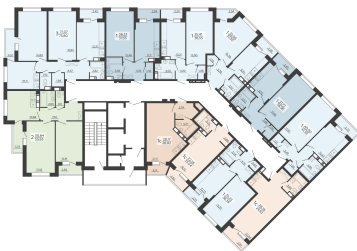

<https://rzv.ru/choice-flat/flat-6905381/>

г. Воронеж, г. Воронеж, ул. Богдана
Хмельницкого, 45а
№ квартиры: 160
Этаж: 15
Площадь: 37.53 кв. м.

Стоимость м2: 117 300

Стоимость: 4 402 269

Действительно на: 03.04.2025

Расположение на этаже

Жилой комплекс Чехов

Квартиры

1 СЕКЦИЯ

Расположение на генплане