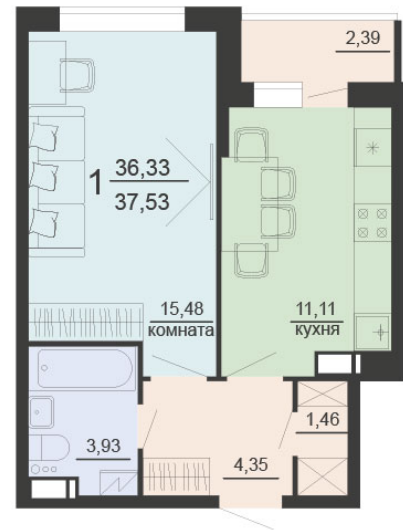

<https://rzv.ru/choice-flat/flat-6905381/>

г. Воронеж, г. Воронеж, ул. Богдана
Хмельницкого, 45а
№ квартиры: 160
Этаж: 15
Площадь: 37.53 кв. м.

Стоимость м2: 117 300

Стоимость: 4 402 269

Действительно на: 03.04.2025

Расположение на этаже

Жилой комплекс Чехов

Квартиры

1 СЕКЦИЯ

Расположение на генплане