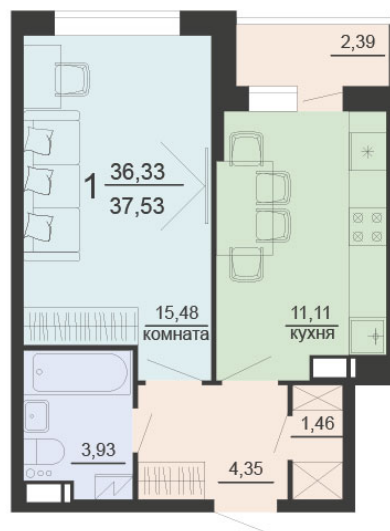

<https://rzv.ru/choice-flat/flat-6905385/>

г. Воронеж, Воронеж, ул. Богдана Хмельницкого,
45а

№ квартиры: 208

Этаж: 19

Площадь: 37.53 кв. м.

Стоимость м2: 122 200

Стоимость: 4 586 166

Действительно на: 15.04.2026

Расположение на этаже

Жилой комплекс Чехов

Квартиры

1 секция

Расположение на генплане