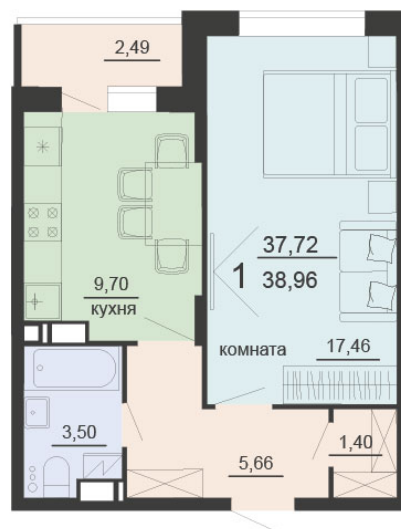

<https://rzv.ru/choice-flat/flat-6905386/>

г. Воронеж, г. Воронеж, ул. Богдана  
Хмельницкого, 45а  
№ квартиры: 163  
Этаж: 15  
Площадь: 38.96 кв. м.

**Стоимость м2: 116 300**

**Стоимость: 4 531 048**

Действительно на: 03.04.2025

### Расположение на этаже