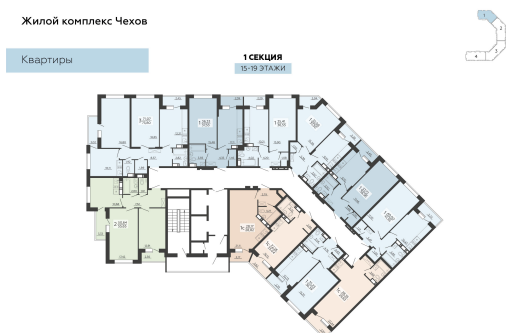

<https://rzv.ru/choice-flat/flat-6905386/>

г. Воронеж, г. Воронеж, ул. Богдана  
Хмельницкого, 45а  
№ квартиры: 163  
Этаж: 15  
Площадь: 38.96 кв. м.

**Стоимость м2: 116 300**

**Стоимость: 4 531 048**

Действительно на: 03.04.2025

### Расположение на этаже

### Расположение на генплане