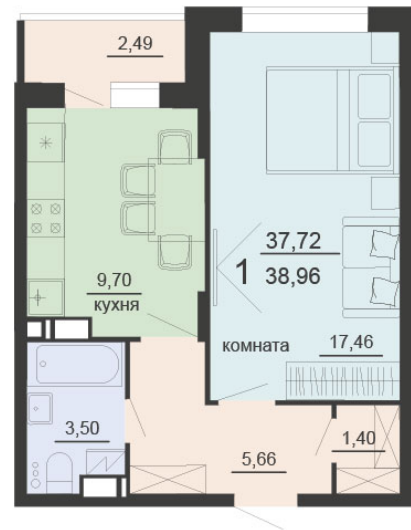

<https://rzv.ru/choice-flat/flat-6905387/>

г. Воронеж, г. Воронеж, ул. Богдана
Хмельницкого, 45а
№ квартиры: 175
Этаж: 16
Площадь: 38.96 кв. м.

Стоимость м2: 116 300

Стоимость: 4 531 048

Действительно на: 03.04.2025

Расположение на этаже

Жилой комплекс Чехов

Квартиры

1 СЕКЦИЯ

Расположение на генплане