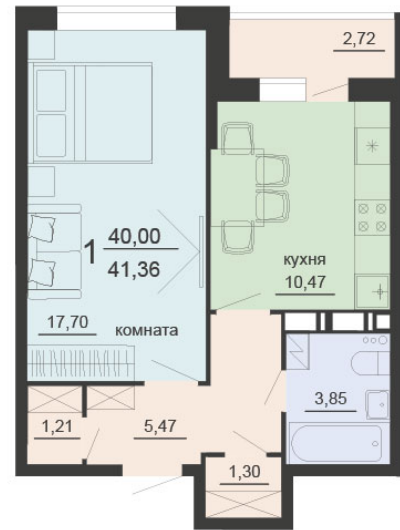

<https://rzv.ru/choice-flat/flat-6905391/>

г. Воронеж, г. Воронеж, ул. Богдана
Хмельницкого, 45а
№ квартиры: 164
Этаж: 15
Площадь: 41.36 кв. м.

Стоимость м2: 115 600

Стоимость: 4 781 216

Действительно на: 03.04.2025

Расположение на этаже

Жилой комплекс Чехов

Квартиры

1 СЕКЦИЯ

Расположение на генплане