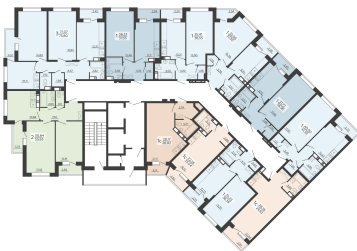

<https://rzv.ru/choice-flat/flat-6905391/>

г. Воронеж, г. Воронеж, ул. Богдана
Хмельницкого, 45а
№ квартиры: 164
Этаж: 15
Площадь: 41.36 кв. м.

Стоимость м2: 115 600

Стоимость: 4 781 216

Действительно на: 03.04.2025

Расположение на этаже

Жилой комплекс Чехов

Квартиры

1 СЕКЦИЯ

Расположение на генплане