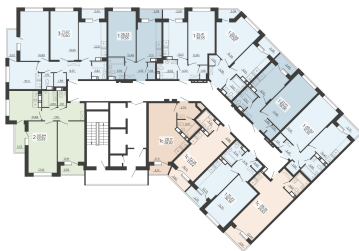

<https://rzv.ru/choice-flat/flat-6905394/>

г. Воронеж, г. Воронеж, ул. Богдана
Хмельницкого, 45а
№ квартиры: 200
Этаж: 18
Площадь: 41.36 кв. м.

Стоимость м2: 115 600

Стоимость: 4 781 216

Действительно на: 03.04.2025

Расположение на этаже

Жилой комплекс Чехов

Квартиры

1 СЕКЦИЯ

Расположение на генплане