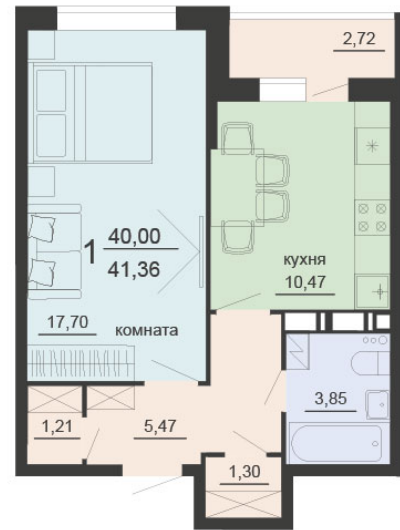

<https://rzv.ru/choice-flat/flat-6905394/>

г. Воронеж, г. Воронеж, ул. Богдана
Хмельницкого, 45а
№ квартиры: 200
Этаж: 18
Площадь: 41.36 кв. м.

Стоимость м2: 115 600

Стоимость: 4 781 216

Действительно на: 03.04.2025

Расположение на этаже

Жилой комплекс Чехов

Квартиры

1 СЕКЦИЯ

Расположение на генплане