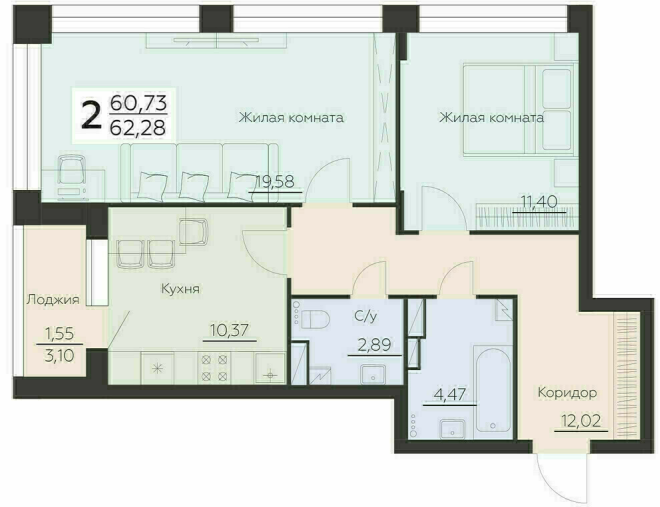

<https://rzv.ru/choice-flat/flat-6905403/>

г. Воронеж, Воронеж, Ленинградская 29Б

№ квартиры: 103

Этаж: 14

Площадь: 62.28 кв. м.

**Стоимость м2: 138 700**

**Стоимость: 8 638 236**

Действительно на: 03.04.2025

### Расположение на этаже

### Расположение на генплане