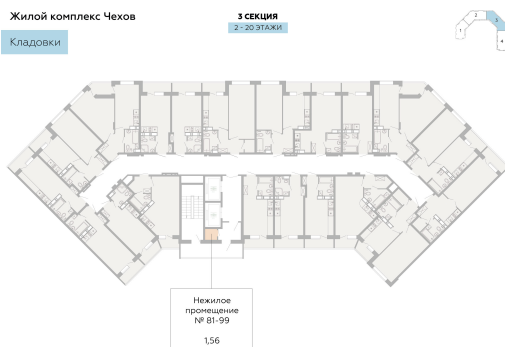

<https://rzv.ru/choice-flat/flat-6905414/>

г. Воронеж, г. Воронеж, ул. Богдана  
Хмельницкого, 45а  
№ квартиры: 88  
Этаж: 9  
Площадь: 1.56 кв. м.

**Стоимость м2: 85 000**

**Стоимость: 132 600**

Нежилое  
помещение  
№81-99

### Расположение на этаже