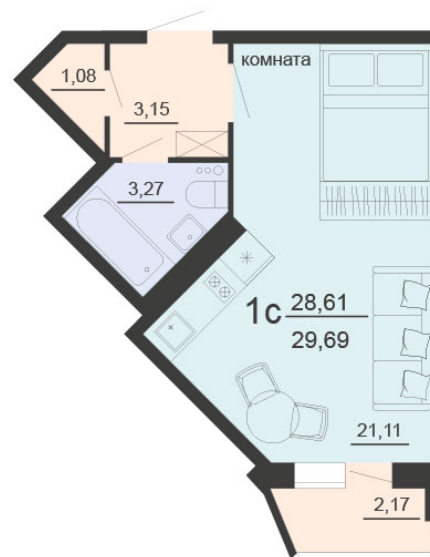

<https://rzv.ru/choice-flat/flat-6905416/>

г. Воронеж, г. Воронеж, ул. Богдана
Хмельницкого, 45а
№ квартиры: 391
Этаж: 11
Площадь: 29.69 кв. м.

Стоимость м2: 120 300

Стоимость: 3 571 707

Действительно на: 10.04.2025

Расположение на этаже

Расположение на генплане