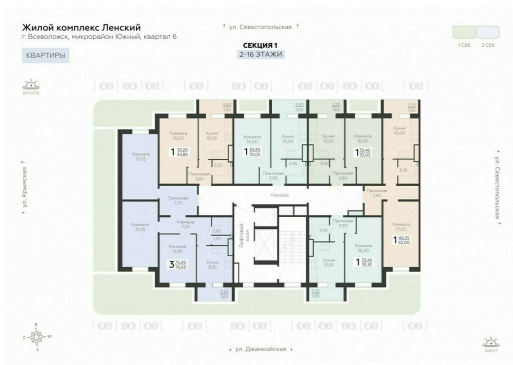

<https://rzv.ru/choice-flat/flat-6905433/>

г. Всеволожск, г. Всеволожск, Южный жилой район, квартал 6
№ квартиры: 63
Этаж: 12
Площадь: 35.05 кв. м.

Стоимость м2: 134 200
Стоимость: 4 703 710

Действительно на: 05.04.2025

Расположение на этаже

Расположение на генплане