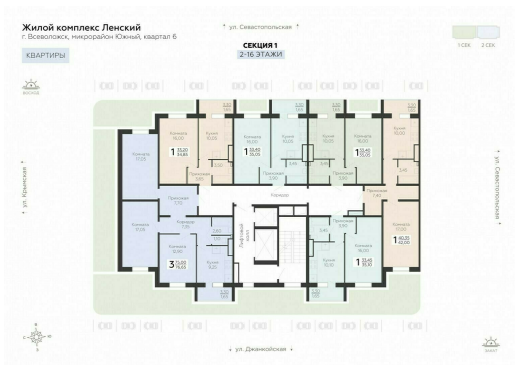

<https://rzv.ru/choice-flat/flat-6905435/>

г. Всеволожск, г. Всеволожск, Южный жилой район, квартал 6  
№ квартиры: 65  
Этаж: 12  
Площадь: 42 кв. м.

**Стоимость м2: 133 200**

**Стоимость: 5 594 400**

Действительно на: 03.04.2025

### Расположение на этаже

### Расположение на генплане