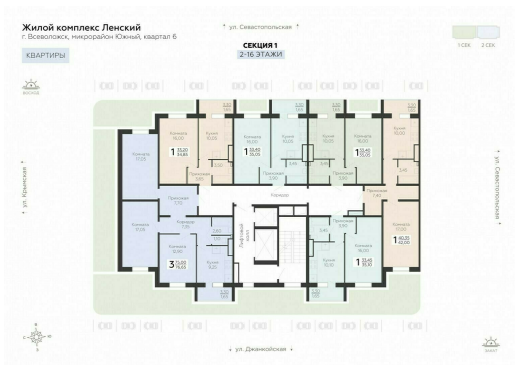

<https://rzv.ru/choice-flat/flat-6905437/>

г. Всеволожск, г. Всеволожск, Южный жилой район, квартал 6  
№ квартиры: 60  
Этаж: 11  
Площадь: 35.1 кв. м.

**Стоимость м2: 133 900**  
**Стоимость: 4 699 890**

### Расположение на этаже