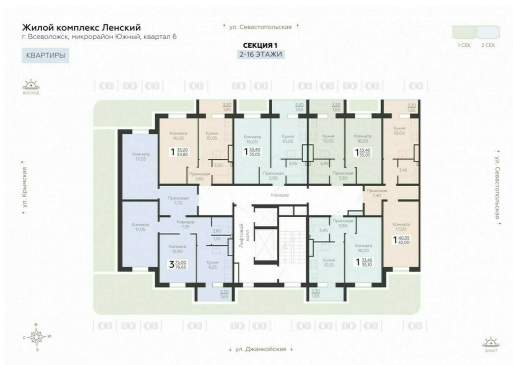

<https://rzv.ru/choice-flat/flat-6905439/>

г. Всеволожск, г. Всеволожск, Южный жилой район, квартал 6
№ квартиры: 84
Этаж: 15
Площадь: 35.1 кв. м.

Стоимость м2: 133 900

Стоимость: 4 699 890

Действительно на: 03.04.2025

Расположение на этаже

Расположение на генплане