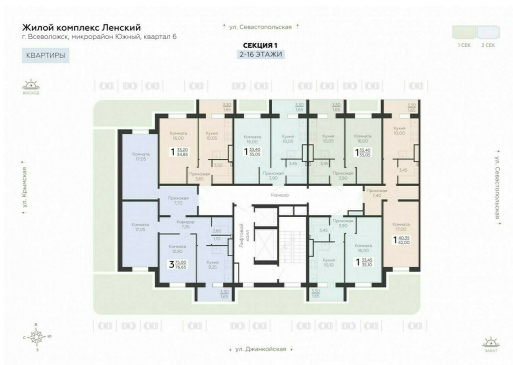

<https://rzv.ru/choice-flat/flat-6905440/>

г. Всеволожск, г. Всеволожск, Южный жилой район, квартал 6  
№ квартиры: 58  
Этаж: 11  
Площадь: 35.05 кв. м.

**Стоимость м2: 134 200**

**Стоимость: 4 703 710**

### Расположение на этаже