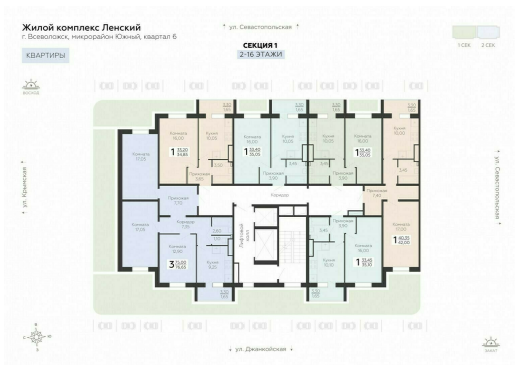

<https://rzv.ru/choice-flat/flat-6905441/>

г. Всеволожск, г. Всеволожск, Южный жилой район, квартал 6
№ квартиры: 70
Этаж: 13
Площадь: 35.05 кв. м.

Стоимость м2: 134 200
Стоимость: 4 703 710

Действительно на: 03.04.2025

Расположение на этаже

Расположение на генплане