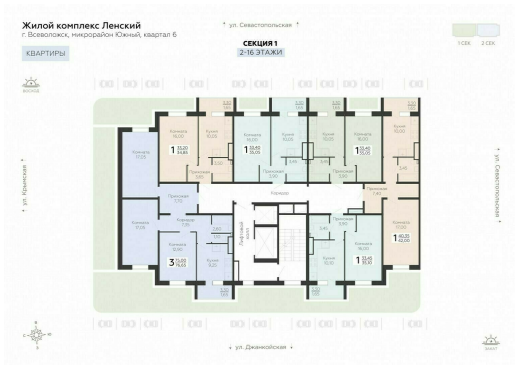

<https://rzv.ru/choice-flat/flat-6905442/>

г. Всеволожск, г. Всеволожск, Южный жилой район, квартал 6  
№ квартиры: 82  
Этаж: 15  
Площадь: 35.05 кв. м.

**Стоимость м2: 134 200**  
**Стоимость: 4 703 710**

Действительно на: 03.04.2025

**Расположение на этаже**

**Расположение на генплане**