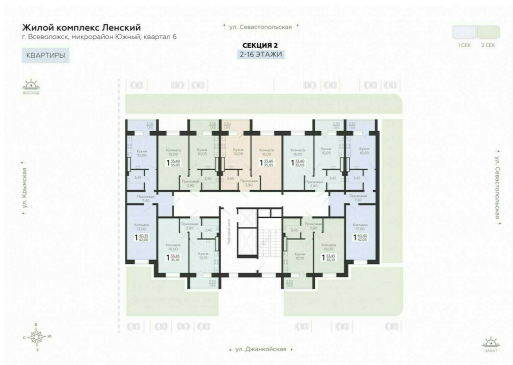

<https://rzv.ru/choice-flat/flat-6905444/>

г. Всеволожск, г. Всеволожск, Южный жилой район, квартал 6
№ квартиры: 168
Этаж: 13
Площадь: 35.1 кв. м.

Стоимость м2: 133 900
Стоимость: 4 699 890

Действительно на: 03.04.2025

Расположение на этаже

Расположение на генплане