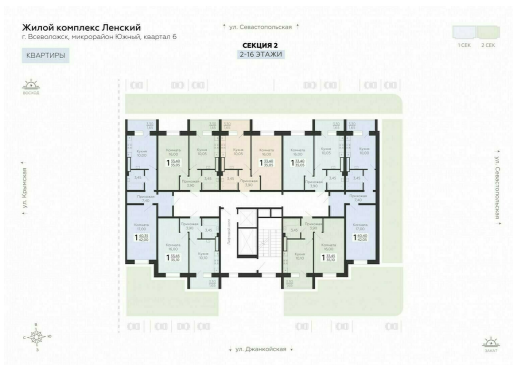

<https://rzv.ru/choice-flat/flat-6905445/>

г. Всеволожск, г. Всеволожск, Южный жилой район, квартал 6
№ квартиры: 182
Этаж: 15
Площадь: 35.1 кв. м.

Стоимость м2: 133 900
Стоимость: 4 699 890

Действительно на: 03.04.2025

Расположение на этаже

Расположение на генплане