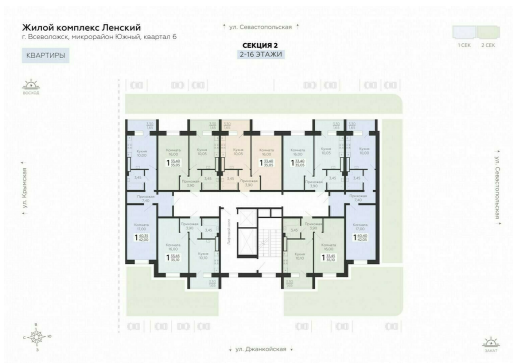

<https://rzv.ru/choice-flat/flat-6905446/>

г. Всеволожск, г. Всеволожск, Южный жилой район, квартал 6
№ квартиры: 162
Этаж: 12
Площадь: 42 кв. м.

Стоимость м2: 133 200

Стоимость: 5 594 400

Действительно на: 03.04.2025

Расположение на этаже

Расположение на генплане